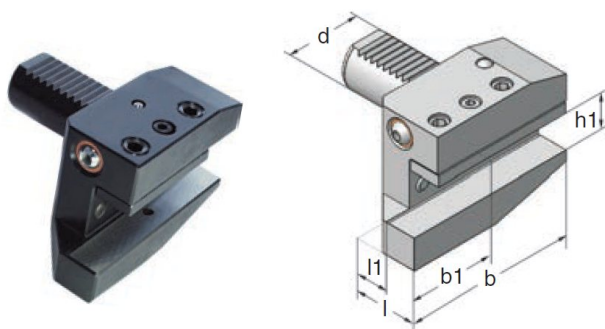

### Radial toolholders form B5 long

Coolant supply external

Art.-Nr.	Type	d	b	b1	h1	l	l1
16.12.100	B5-16x12x24	16	58	39	12	24	13
20.16.100	B5-20x16x30	20	75	50	16	30	16
30.20.100	B5-30x20x40	30	97	63	20	40	22
30.20.100-60	B5-30x20x60	30	97	63	20	60	42
30.25.100	B5-30x25x44	30	97	63	25	44	22
40.25.100	B5-40x25x44	40	107	66	25	44	22
50.32.100	B5-50x32x55	50	130	80	32	55	30
60.32.100	B5-60x32x60	60	145	82	32	60	30
<b>INCH</b>							
411206	B5-40x1" x44	40	107	66	1"	44	22
511206	B5-50x1¼"x55	50	130	80	1¼"	55	30

### Radial toolholders form B6 long

Coolant supply external

Art.-Nr.	Type	d	b	b1	h1	l	l1
16.12.130	B6-16x12x24	16	58	39	12	24	13
20.16.130	B6-20x16x30	20	75	50	16	30	16
30.20.130	B6-30x20x40	30	100	65	20	40	22
40.25.130	B6-40x25x44	40	107	66	25	44	22
50.32.130	B6-50x32x55	50	130	80	32	55	30
60.32.130	B6-60x32x60	60	145	82	32	60	30
<b>INCH</b>							
412206	B6-40x1" x44	40	107	66	1"	44	22
512206	B6-50x1¼"x55	50	130	80	1¼"	55	30