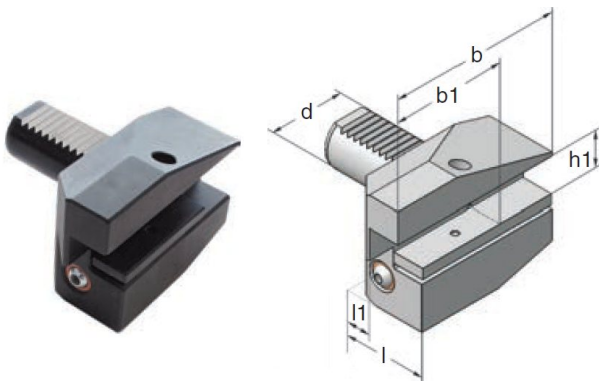

### Radial toolholders form B7 long

Coolant supply external

Art.-Nr.	Type	d	b	b1	h1	l	l1
16.12.110	B7-16x12x24	16	58	39	12	24	13
20.16.110	B7-20x16x30	20	75	50	16	30	16
30.20.110	B7-30x20x40	30	100	65	20	40	22
40.25.110	B7-40x25x44	40	107	66	25	44	22
50.32.110	B7-50x32x55	50	130	80	32	55	30
60.32.110	B7-60x32x60	60	145	82	32	60	30
<b>INCH</b>							
413206	B7-40x1" x44	40	107	66	1"	44	22
513206	B7-50x1¼"x55	50	130	80	1¼"	55	30

### Radial toolholders form B8 long

Coolant supply external

Art.-Nr.	Type	d	b	b1	h1	l	l1
16.12.120	B8-16x12x24	16	58	39	12	24	13
20.16.120	B8-20x16x30	20	75	50	16	30	16
30.20.120	B8-30x20x40	30	100	65	20	40	22
40.25.120	B8-40x25x44	40	107	66	25	44	22
50.32.120	B8-50x32x55	50	130	80	32	55	30
60.32.120	B8-60x32x60	60	145	82	32	60	30
<b>INCH</b>							
414206	B8-40x1" x44	40	107	66	1"	44	22
514206	B8-50x1¼"x55	50	130	80	1¼"	55	30