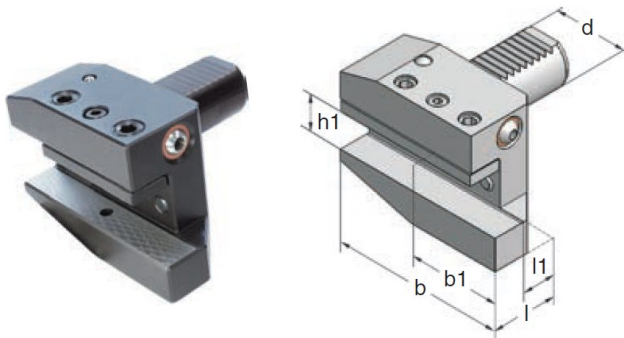

## Toolholders for CNC machines DIN 69880 / DIN ISO 10889

### Radial toolholders form B5 long

Coolant supply external

Art.-Nr.	Type	d	b	b1	h1	l	l1
16.12.100	B5-16x12x24	16	58	39	12	24	13
20.16.100	B5-20x16x30	20	75	50	16	30	16
30.20.100	B5-30x20x40	30	97	63	20	40	22
30.20.100-60	B5-30x20x60	30	97	63	20	60	42
30.25.100	B5-30x25x44	30	97	63	25	44	22
40.25.100	B5-40x25x44	40	107	66	25	44	22
50.32.100	B5-50x32x55	50	130	80	32	55	30
60.32.100	B5-60x32x60	60	145	82	32	60	30
<b>INCH</b>							
411206	B5-40x1" x44	40	107	66	1"	44	22
511206	B5-50x1¼"x55	50	130	80	1¼"	55	30