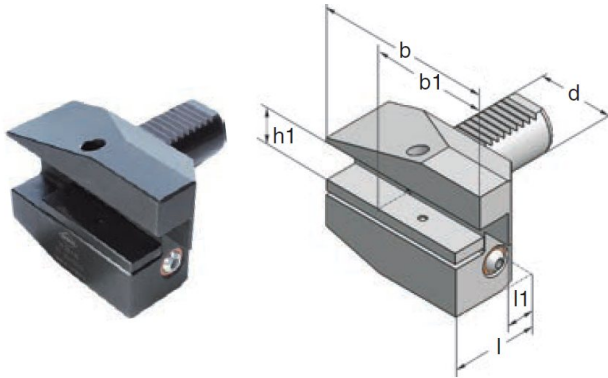

Radial toolholders form B7 long

Coolant supply external

Art.-Nr.	Type	d	b	b1	h1	l	l1
16.12.110	B7-16x12x24	16	58	39	12	24	13
20.16.110	B7-20x16x30	20	75	50	16	30	16
30.20.110	B7-30x20x40	30	100	65	20	40	22
40.25.110	B7-40x25x44	40	107	66	25	44	22
50.32.110	B7-50x32x55	50	130	80	32	55	30
60.32.110	B7-60x32x60	60	145	82	32	60	30
INCH							
413206	B7-40x1" x44	40	107	66	1"	44	22
513206	B7-50x1¼"x55	50	130	80	1¼"	55	30

Radial toolholders form B8 long

Coolant supply external